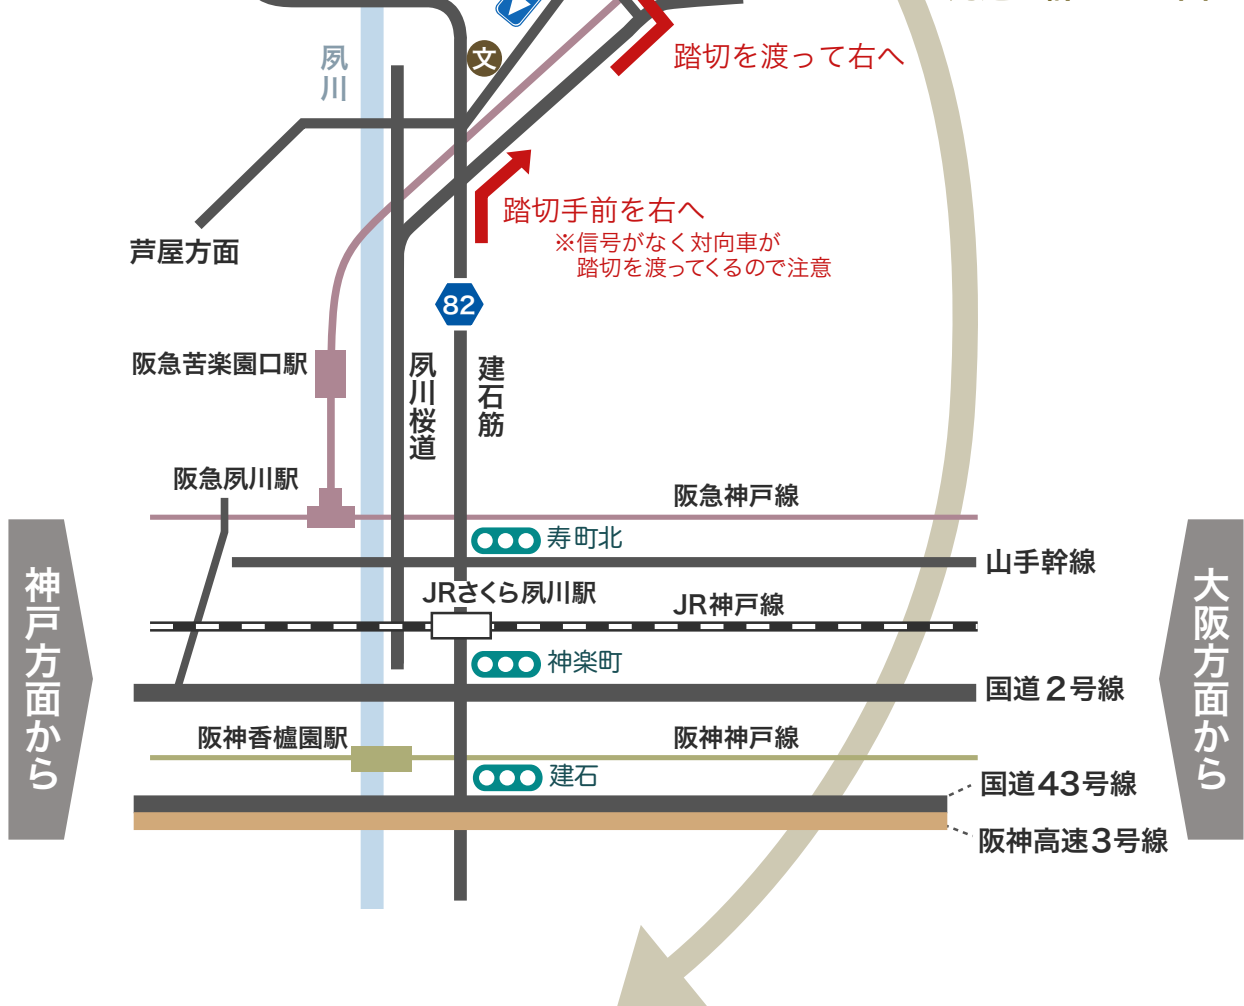

ツマガリ本店アクセスマップ (お車用)

フリーコール

0120-221-071

兵庫県西宮市甲陽園本庄町6-38

営業時間：午前 8:30～午後 7:00

(水曜、第3月曜日定休)

三田方面から

周辺の詳しい地図

お車でご来店のお客様へ

* ツマガリ専用駐車場をご用意しておりますので、そちらをご利用ください。

※路上駐車は歩行者や通行車両のご迷惑となりますので、ご協力お願いいたします。