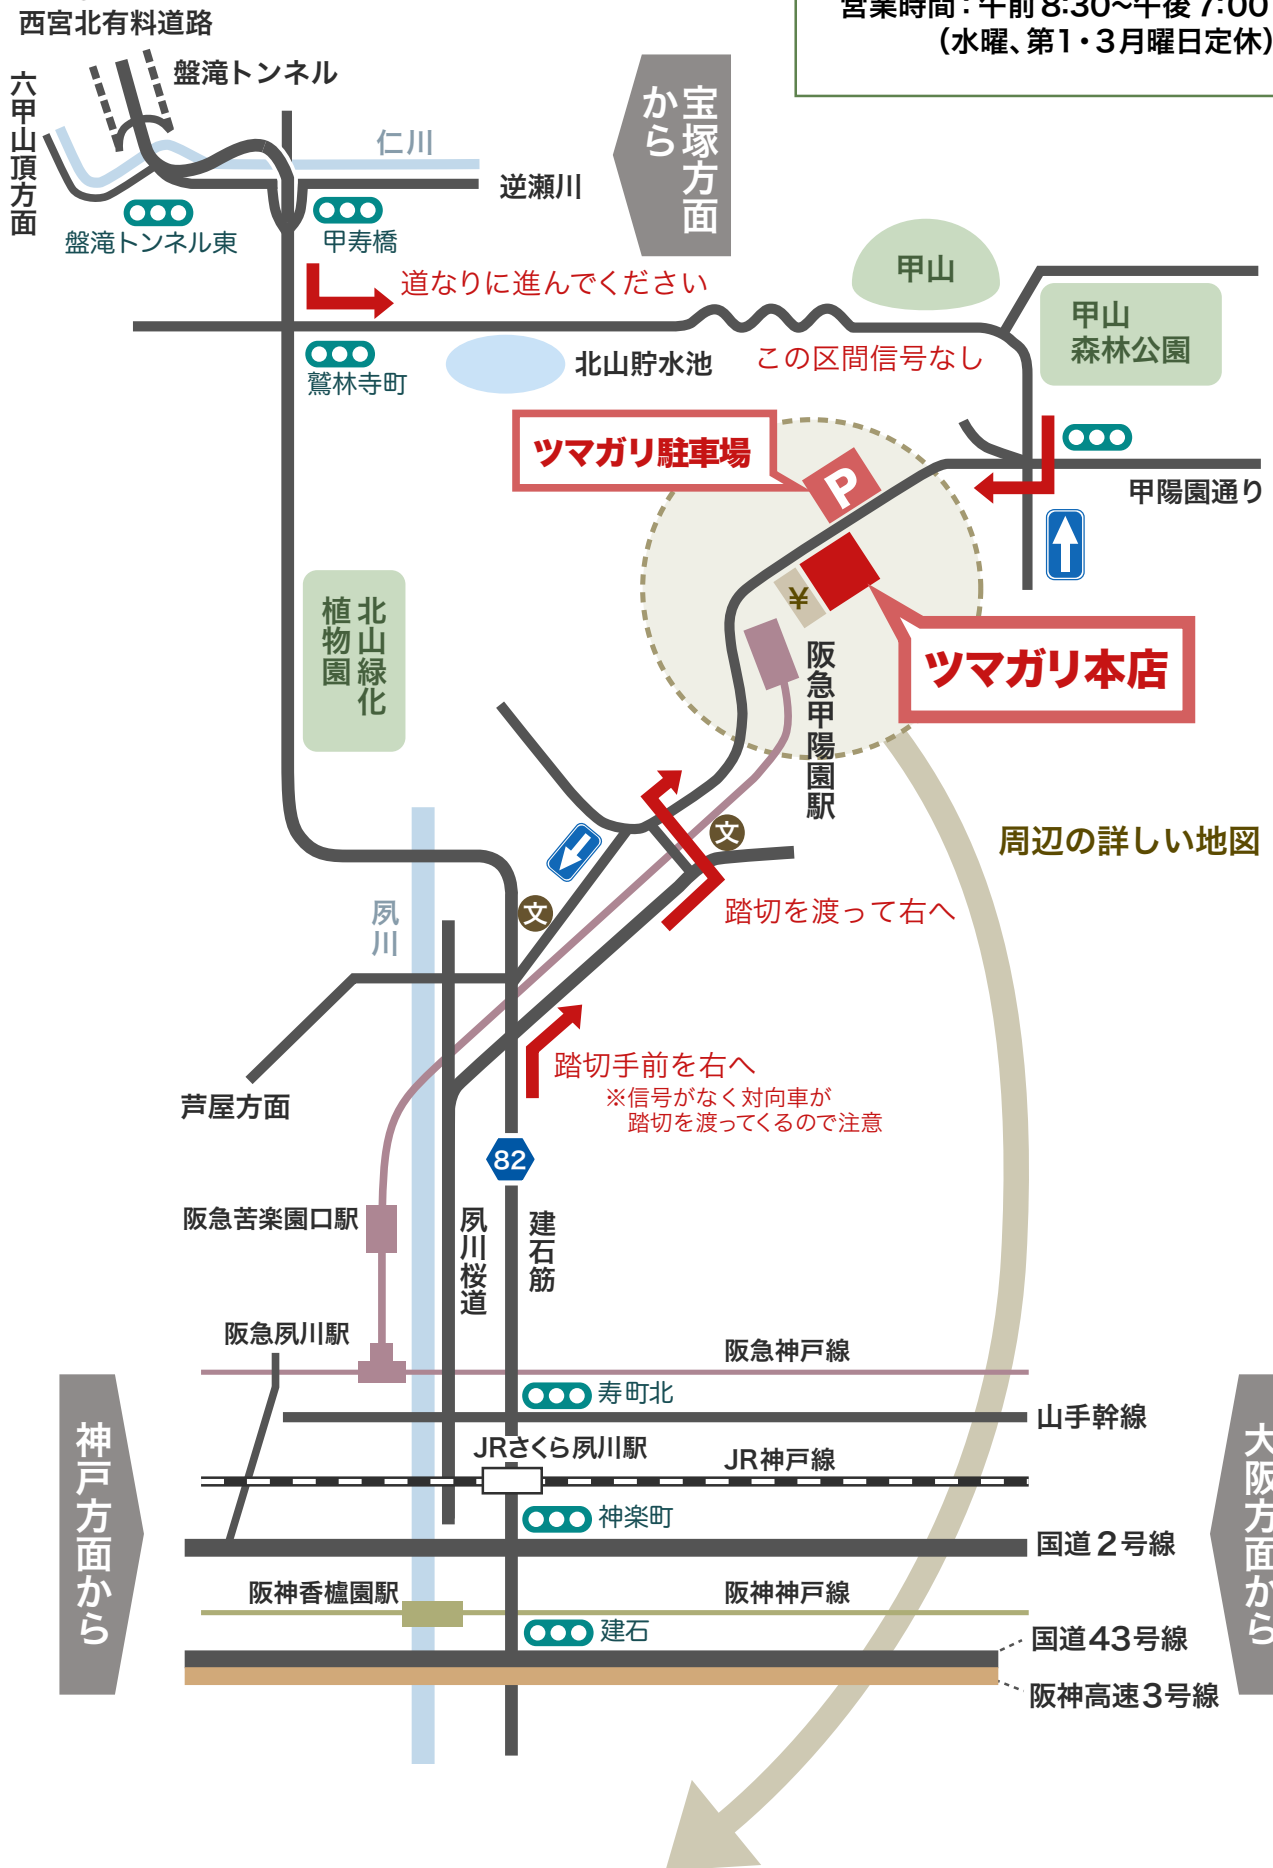

# ツマガリ本店アクセスマップ (お車用)

フリーコール

**0120-221-071**

兵庫県西宮市甲陽園本庄町6-38

営業時間：午前 8:30～午後 7:00

(水曜、第1・3月曜日定休)

三田方面から

## お車でご来店のお客様へ

\* ツマガリ専用駐車場をご用意しておりますので、そちらをご利用ください。

※路上駐車は歩行者や通行車両のご迷惑となりますので、ご協力お願いいたします。