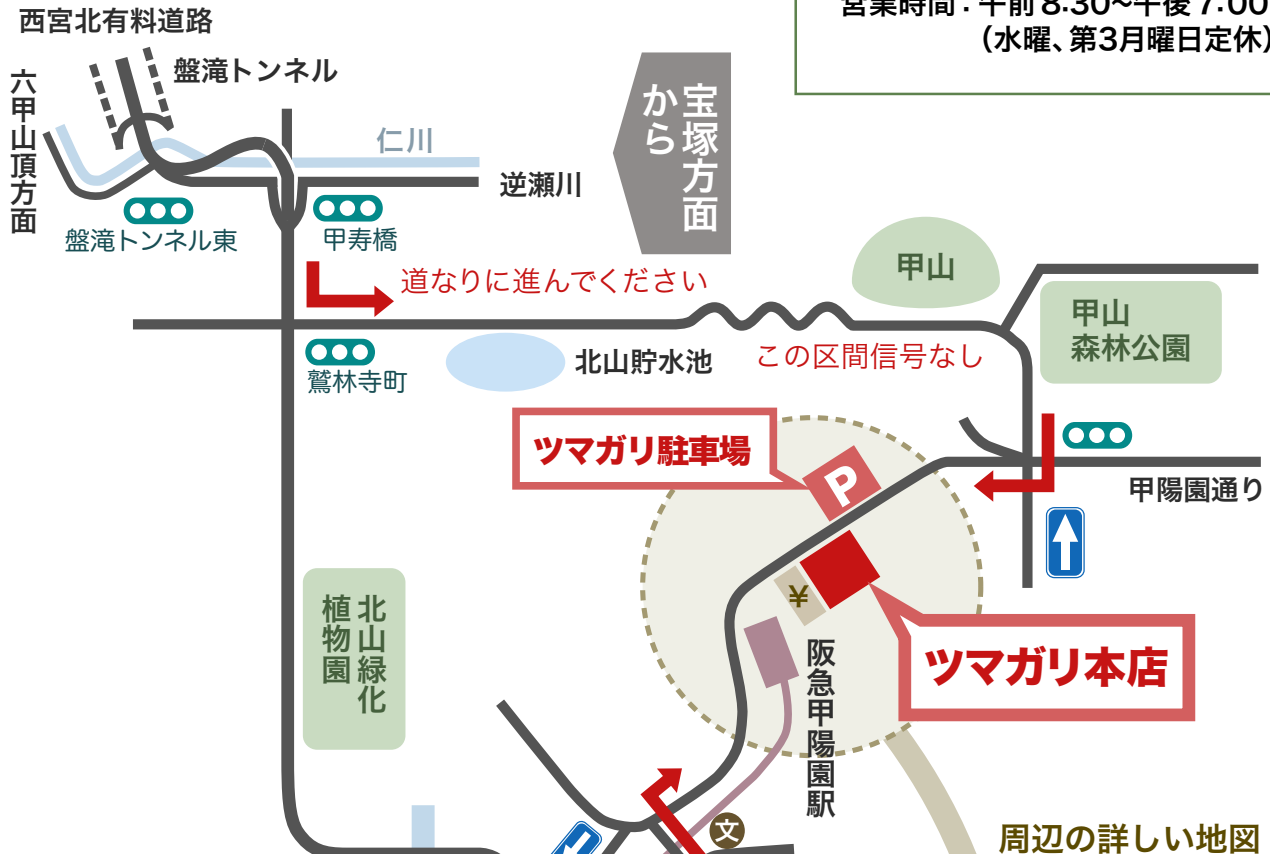

ツマガリ本店アクセスマップ (お車用)

フリーコール

0120-221-071

兵庫県西宮市甲陽園本庄町6-38

営業時間：午前 8:30～午後 7:00

(水曜、第3月曜日定休)

三田方面から

周辺の詳しい地図

お車でご来店のお客様へ

* ツマガリ専用駐車場をご用意しておりますので、そちらをご利用ください。

※路上駐車は歩行者や通行車両のご迷惑となりますので、ご協力お願いいたします。