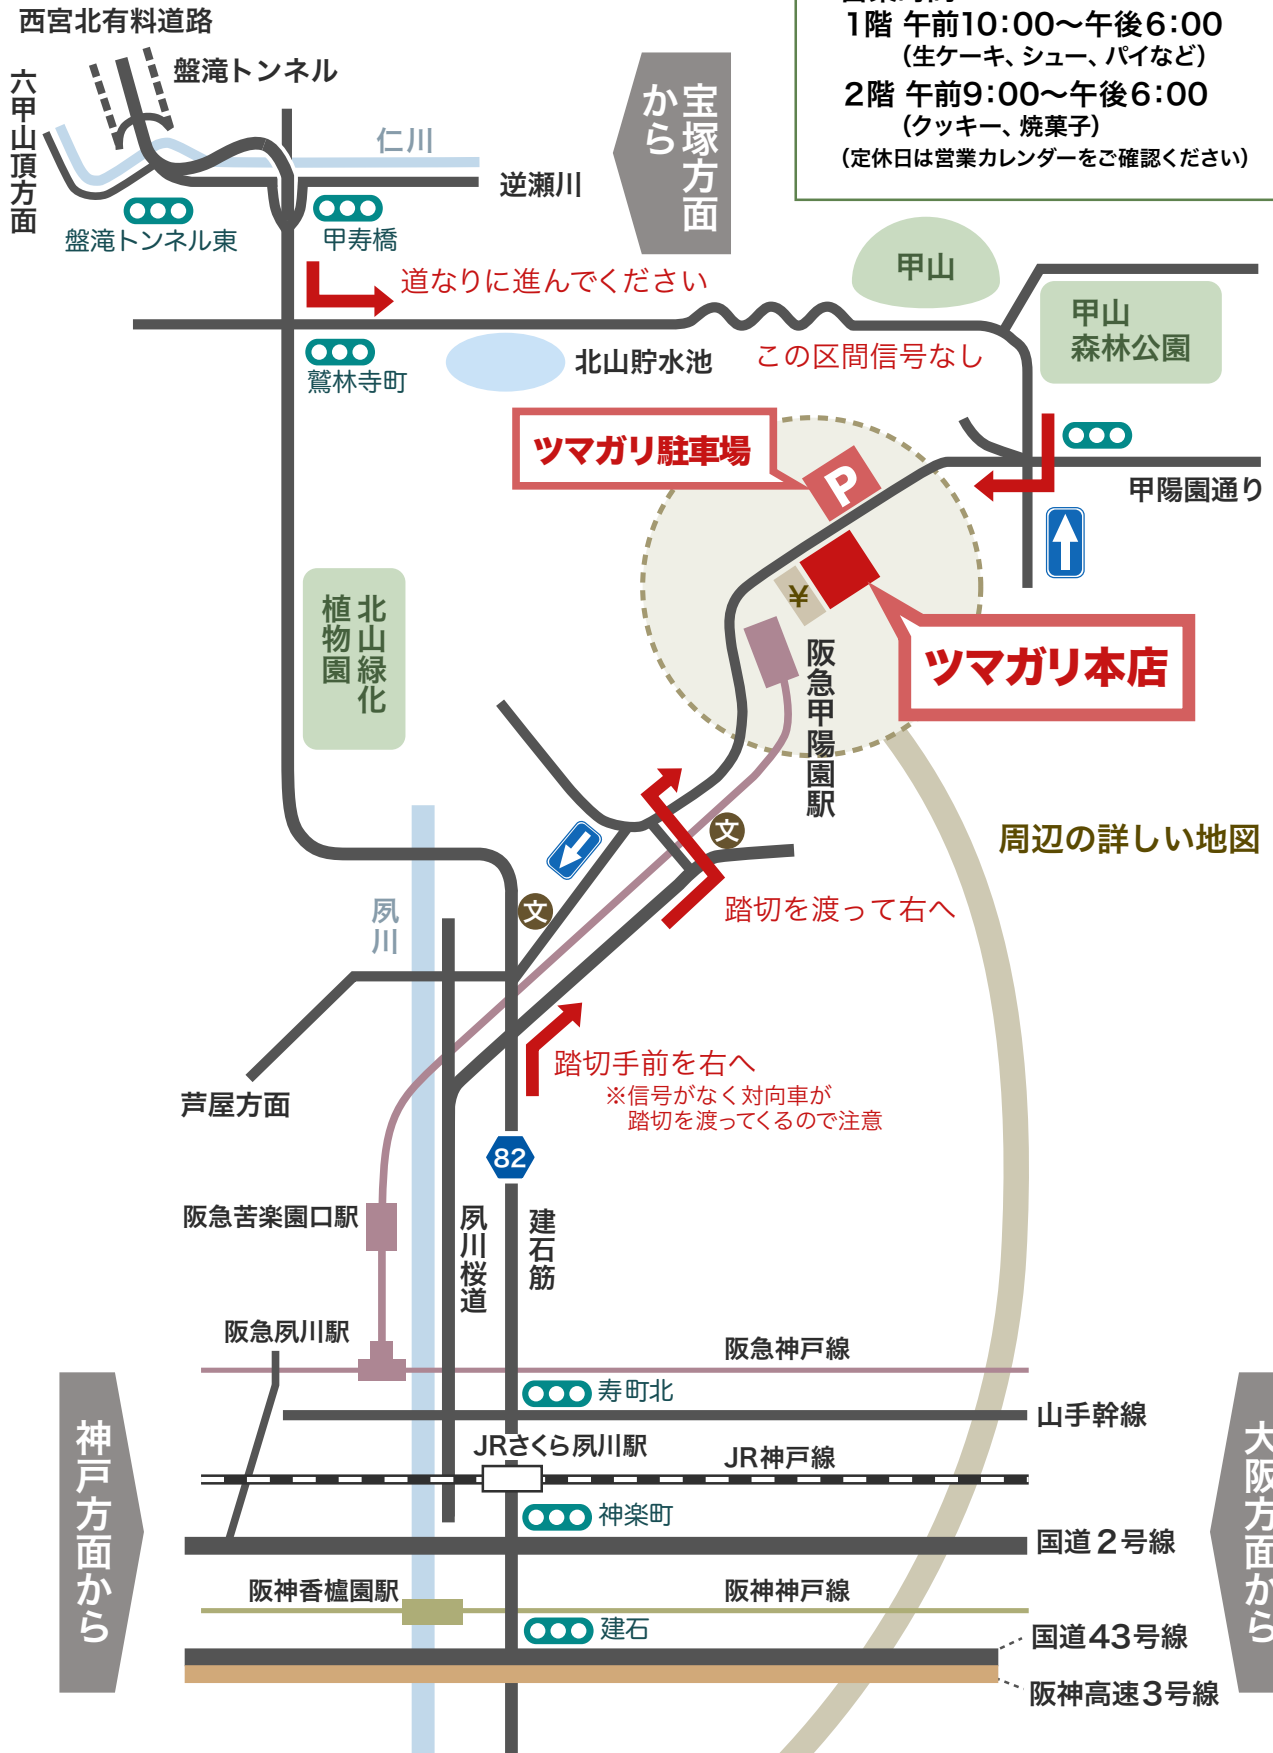

ツマガリ本店アクセスマップ (お車用)

フリーコール

0120-221-071

兵庫県西宮市甲陽園本庄町6-38

営業時間:

1階 午前10:00~午後6:00
(生ケーキ、シュー、パイなど)

2階 午前9:00~午後6:00
(クッキー、焼菓子)

(定休日は営業カレンダーをご確認ください)

三田方面から

お車でご来店のお客様へ

- * ツマガリ専用駐車場をご用意しておりますので、そちらをご利用ください。
- ※路上駐車は歩行者や通行車両のご迷惑となりますので、ご協力お願いいたします。